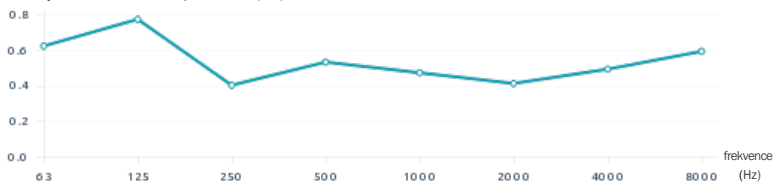

Vážený součinitel zvukové pohltivosti (α_w)

Verona W - basová past

Basová past Verona byla vyvinuta s cílem omezit vznik stojatého zvukového vlnění a šíření jeho odrazů, a to zejména v menších místnostech. S rozsahem efektivního ovlivnění akustiky od 75 Hz do 125 Hz je tato basová past ideální, pokud chcete, s nižšími náklady, pořídit kvalitní a vysoce efektivní řešení pro vaši malou poslechovou místnost.

Akustické vlastnosti:

Nízkofrekvenční absorpční rozsah: 75 Hz až 125 Hz

FG Provedení v kategorii nábytek (požární odolnost)

Rozměry: 595 x 595 x 58 mm

Hmotnost: 2,75 kg*

Počet kusů v balení: 2

Hmotnost balení: 6,85 kg*

Systém uchycení - mechanický nebo chemický

Rozměry balení: 640 x 188 x 640 mm

Povrchové úpravy výrobku:

Bílá

Třešeň

Hnědá

Černá

Červená